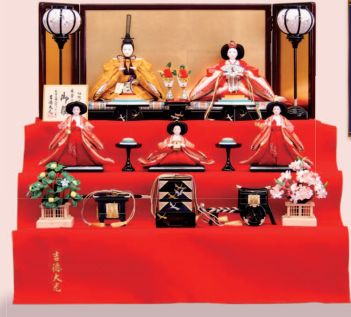

三段五人飾り 御雛 黄檯染
(75×64×77cm)
264,000円(税込)